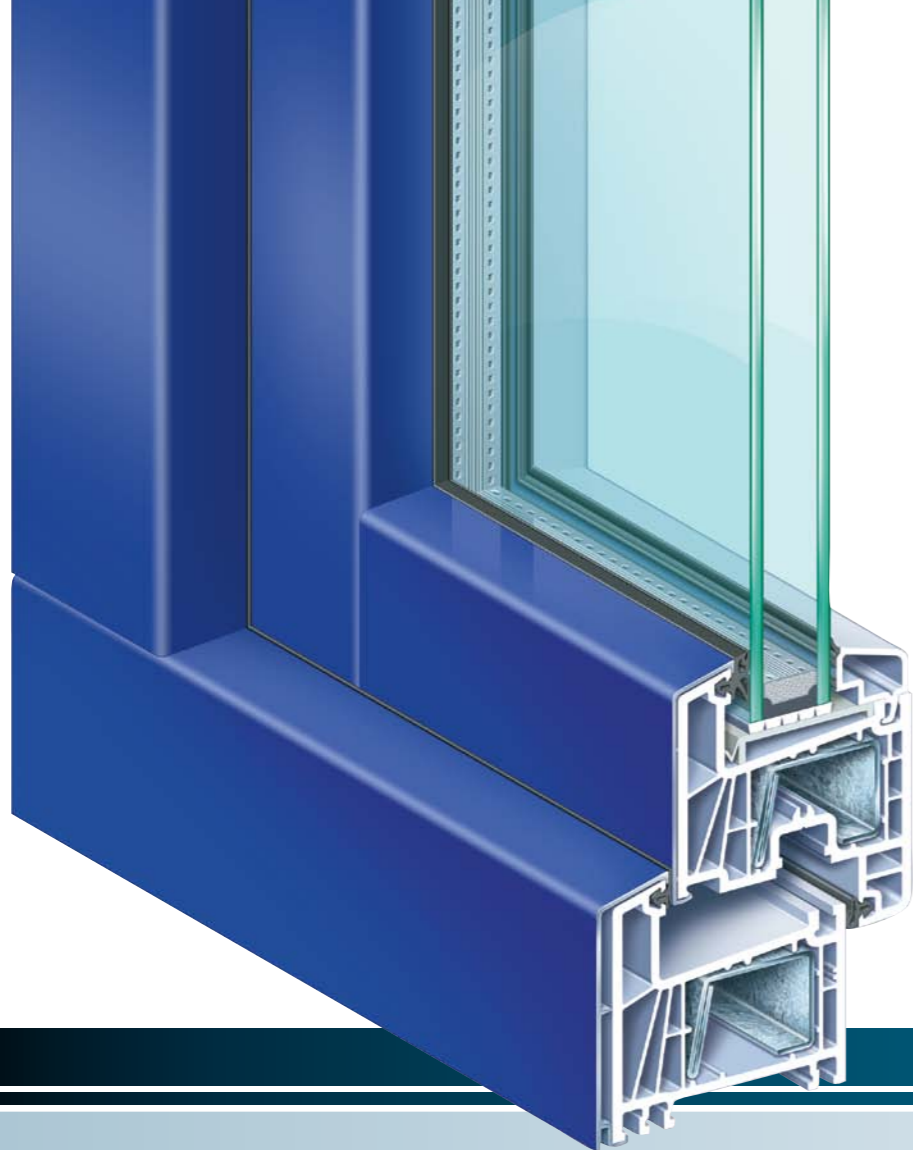

EuroFutur® Classic с алуминиева капачка

- Прав, модерен дизайн на прозореца с тесен профил и 70 мм монтажна ширина
- Стабилен напречен разрез с отлична статика за дълъг живот на прозореца
- Чрез интегриране на новаторско стоманено усилване се постига 6-камерна конструкция с коефициент на топлопреминаване $U_f\text{-Wert} = 1,3 \text{ W/(m}^2\text{K)}$
- Почти неограничени възможности за цветово оформление благодарение на алуминиевата капачка
- Оптимална ефективност, екологичност, дълъг живот и стабилност

EuroFutur® Classic
с алуминиева капачка -
монтажна ширина 70 мм