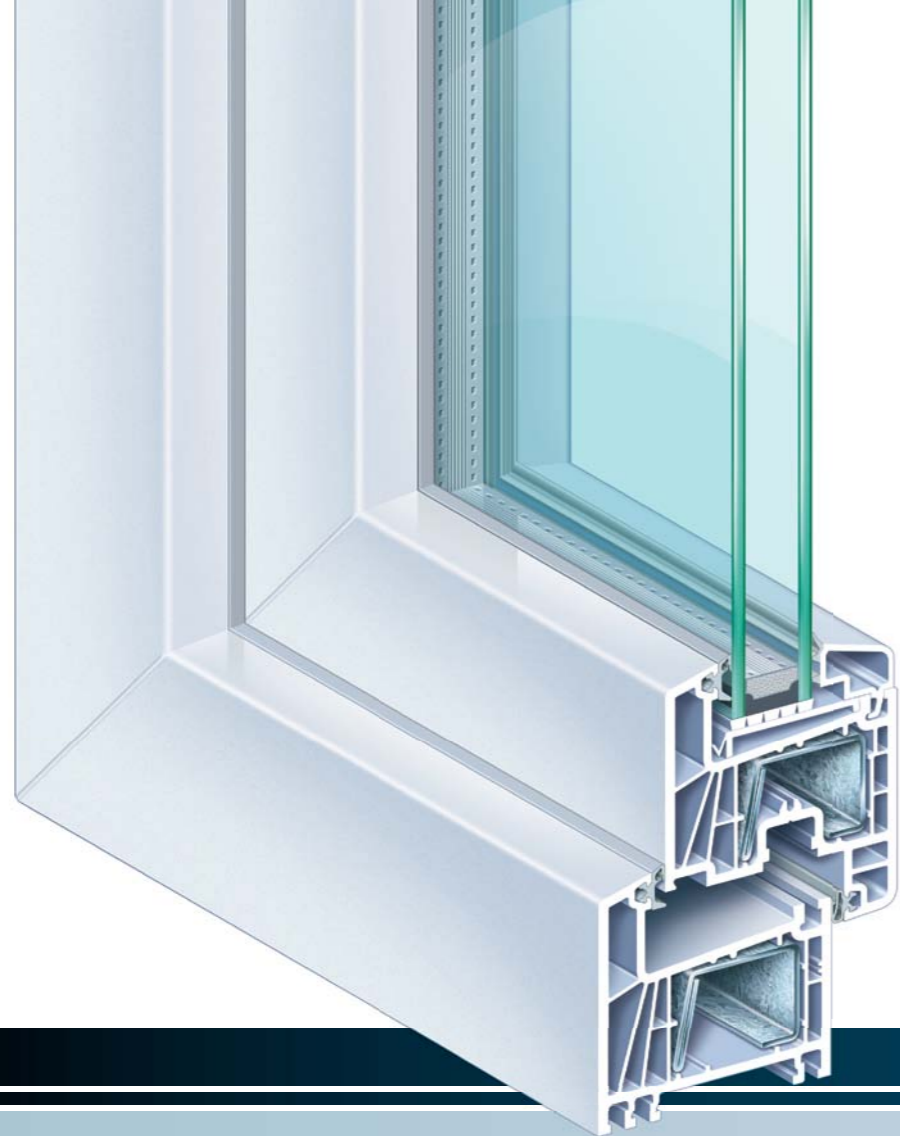

EuroFutur® Classic

- Прав, модерен дизайн на прозореца с тесен профил
- Стабилен напречен разрез с отлична статика за дълъг живот на прозореца
- Чрез интегриране на новаторско стоманено усилване се постига 6-камерна конструкция с коефициент на топлопреминаване $U_f\text{-Wert} = 1,3 \text{ W/(m}^2\text{K)}$
- Лесна поддръжка, без боядисване
- Оптимална ефективност, екологичност, дълъг живот и стабилност

EuroFutur® Classic
монтажна ширина 70 мм