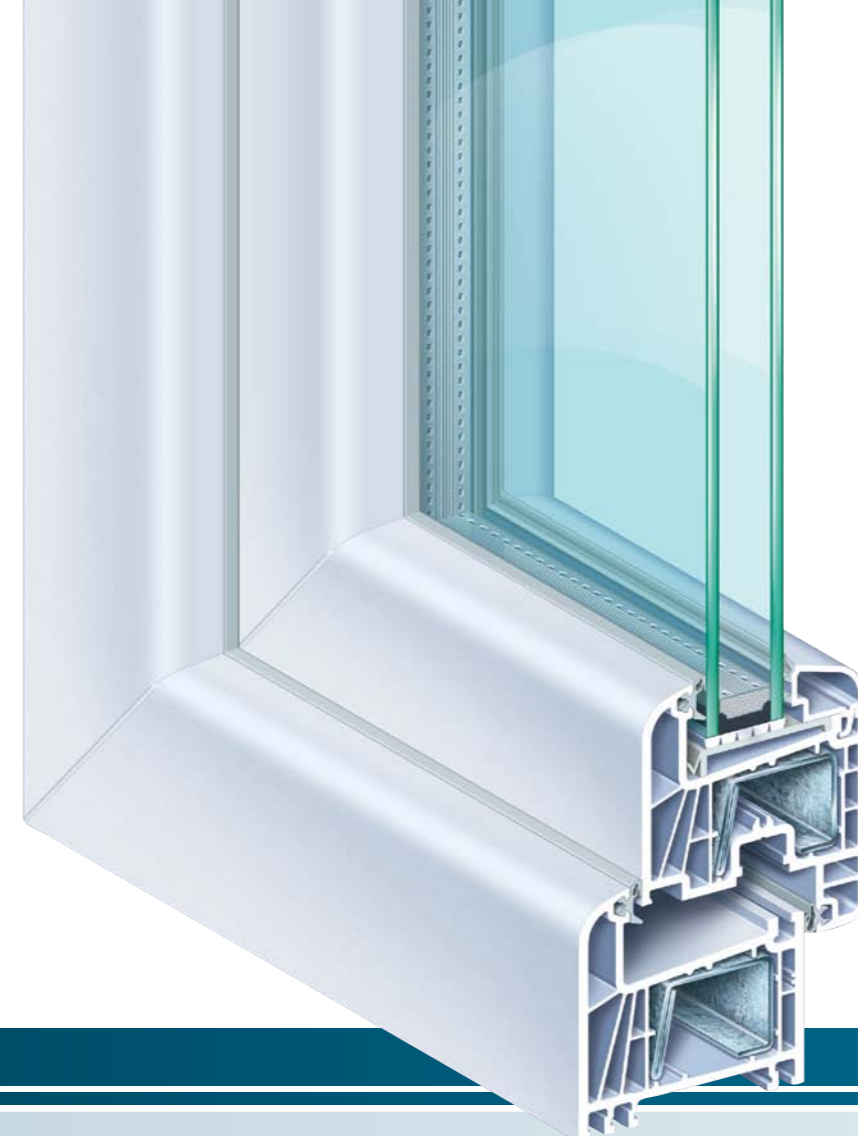

EuroFutur® Elegance

- Елегантен, заоблен дизайн на прозореца с тесен профил
- Стабилен напречен разрез с отлична статика за дълъг живот на прозореца
- Чрез интегриране на новаторско стоманено усилване се постига 6-камерна конструкция с коефициент на топлопреминаване $U_f\text{-Wert} = 1,3 \text{ W/(m}^2\text{K)}$
- Лесна поддръжка, без боядисване
- Оптимална ефективност, екологичност, дълъг живот и стабилност

EuroFutur® Elegance
монтажна ширина 70 мм

По-красива

България с нашите прозорци

Повече от 15 години KÖMMERLING присъства на българския пазар винаги с най-новите си продукти. Заедно да направим нашите домове още по-красиви.